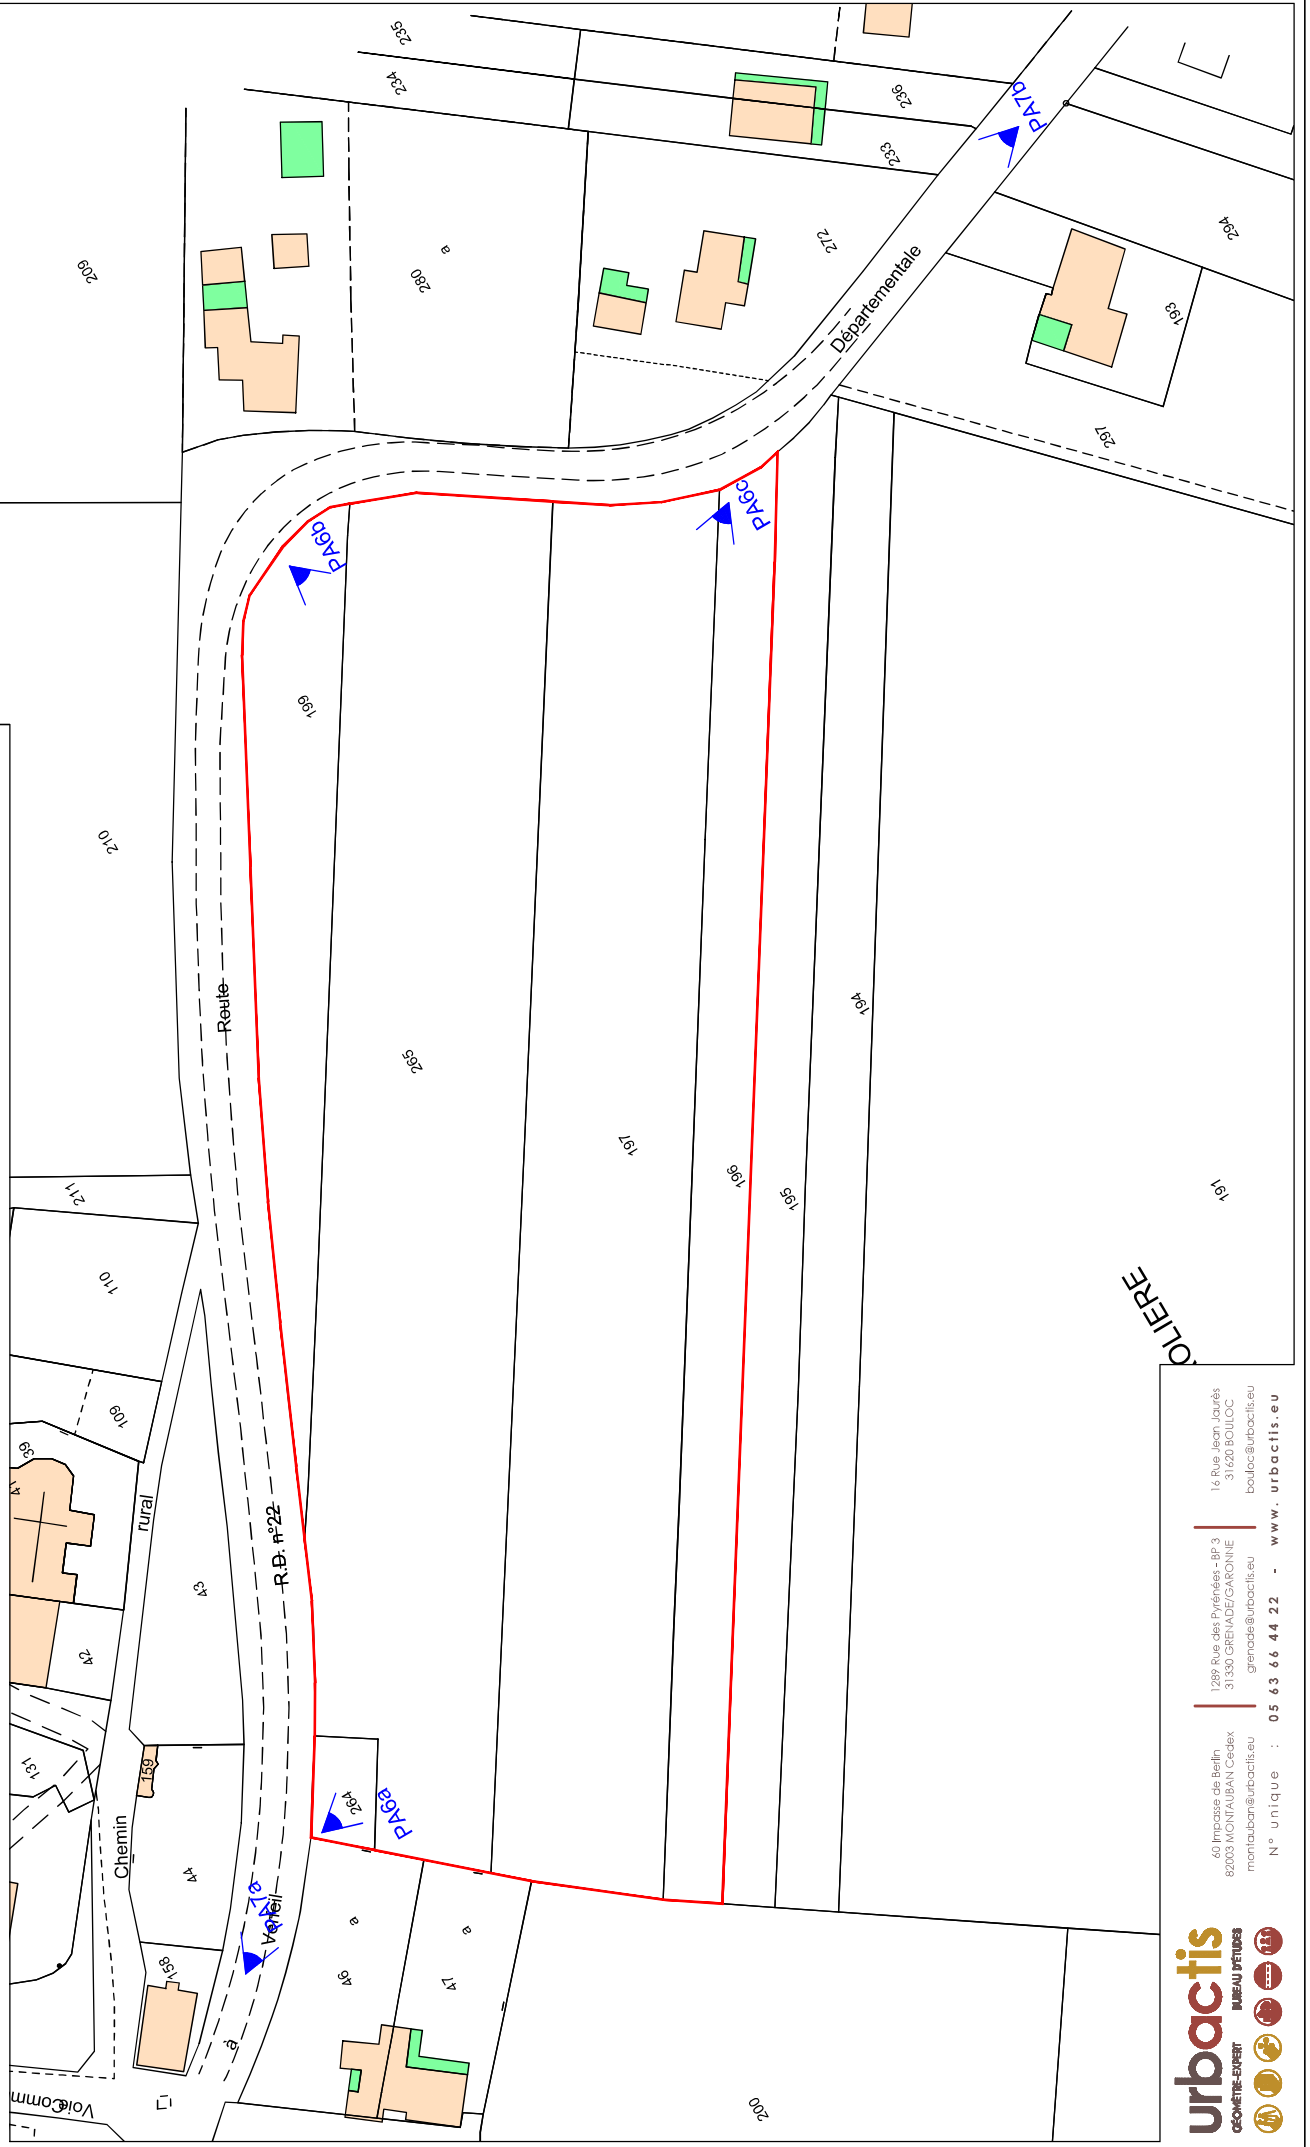

PLAN CADASTRAL SAS SATC

Echelle : 1/1000 **Format A3**
Dossier : 190119
Dressé le : Avril 2022

Département de la Haute-Garonne
Commune de LAYRAC SUR TARN
Lieu dit : La Payrolière
Section : AL

N°parcelle : 196 - 197 - 199 - 264 - 265

PA1

Périmètre du lotissement

Point de vue

OLIERE

60 Impasse de Berlin
82003 MONTAUBAN Cedex
montauban@urbactis.eu
N° unique : 05 63 66 44 22 - www.urbactis.eu

1289 Rue des Pyrénées - RP 3
31330 GRENADE/GARONNE
grenade@urbactis.eu